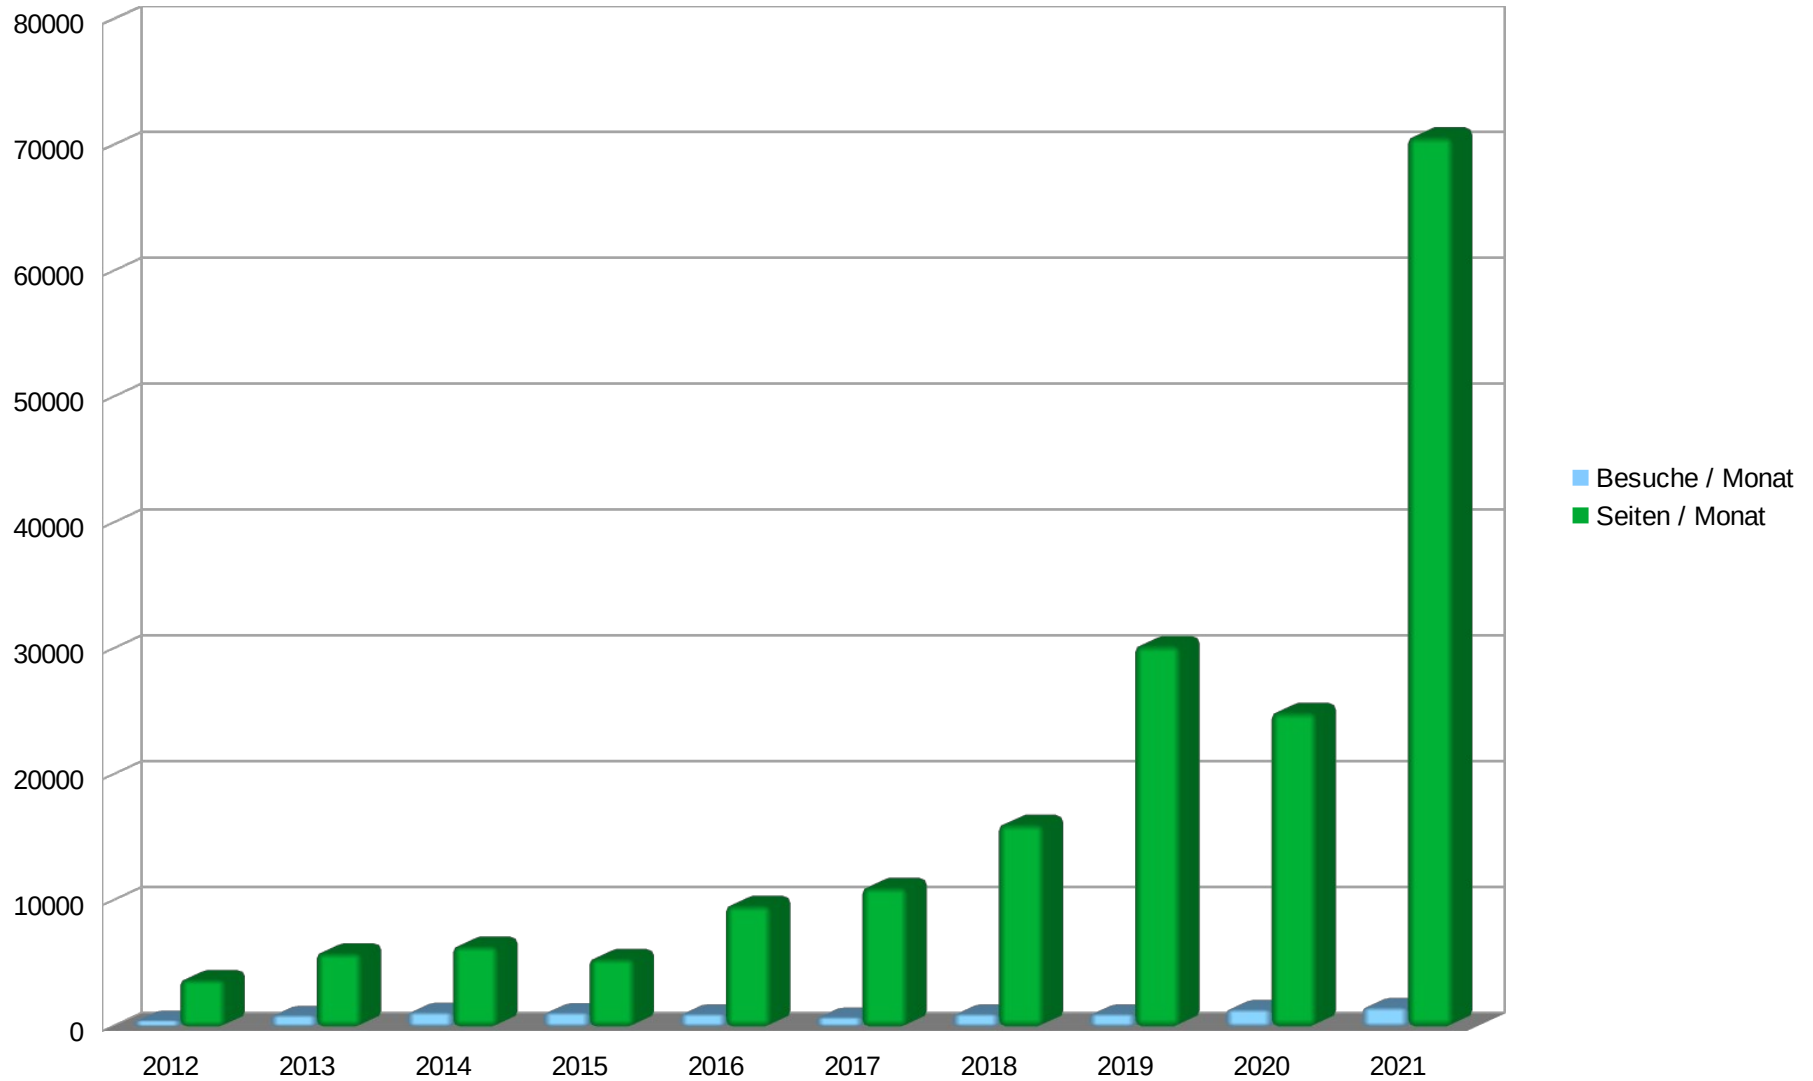

Besucherstatistik 4.3.2012 – 30.09.2021

Seitenaufrufe und Besuche / Jahr

Besucherstatistik 4.3.2012 – 30.09.2021

Seitenaufrufe und Besuche / Monat

Besucherstatistik 4.3.2012 – 30.09.2021

Monate	Jahr	Unterschiedliche Besucher	Anzahl Besuche	Seiten	Zugriffe	Bytes (GB)	Besuche / Monat	Seiten / Monat
10	2012	4195	5263	37781	238924	7,62	526	3778
12	2013	7526	11102	70849	398820	12,15	925	5904
12	2014	9360	13920	77115	419011	25,13	1160	6426
12	2015	10145	13676	65268	394255	13,99	1140	5439
12	2016	9296	12551	115958	428708	21,67	1046	9663
12	2017	6517	9384	133203	405242	15,35	782	11100
12	2018	6915	12347	193223	480733	15,40	1029	16102
12	2019	7381	12488	363829	821115	17,93	1041	30319
12	2020	8953	16674	300209	558188	17,90	1390	25017
9	2021	7968	13989	636638	834100	22,64	1554	70738
94		78256	121394	1994073	4979096	169,78	1291	21214

Zahlen aus der Statistik des Providers