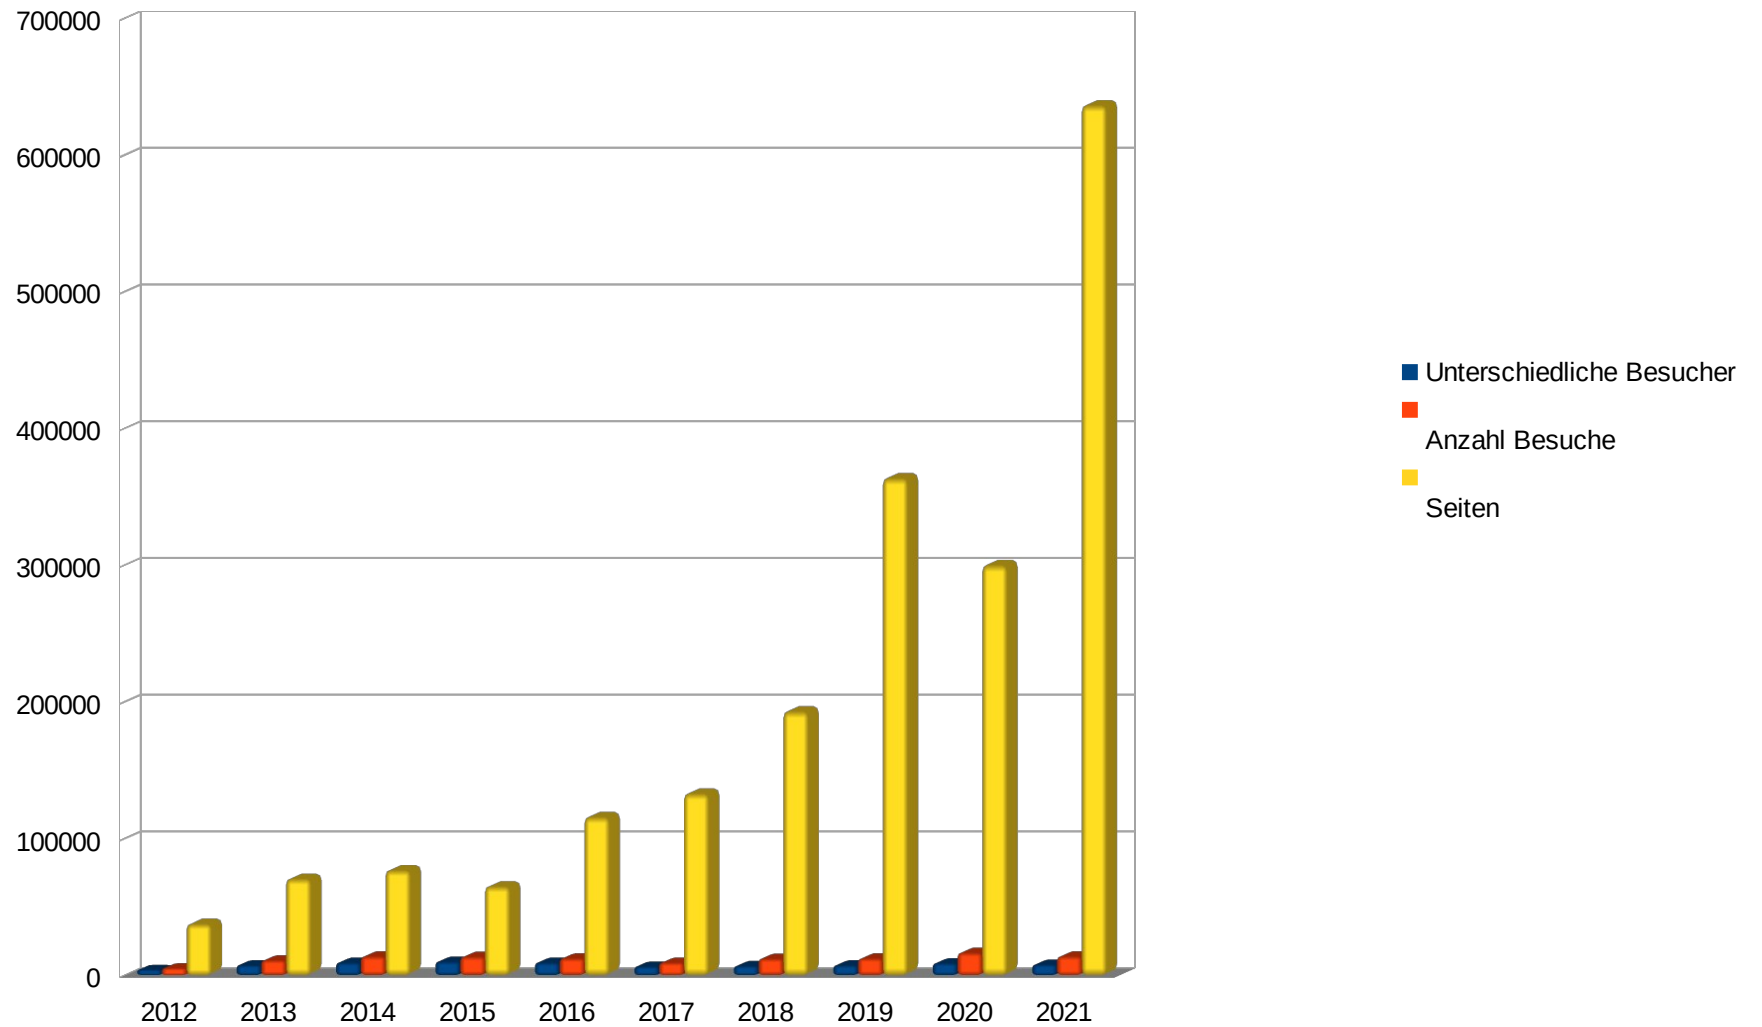

Besucherstatistik 4.3.2012 – 30.09.2021

Seitenaufrufe und Besuche / Jahr

Besucherstatistik 4.3.2012 – 30.09.2021

Seitenaufrufe und Besuche / Monat

Besucherstatistik 4.3.2012 – 30.09.2021

Monate	Jahr	Unterschiedliche Besucher	Anzahl Besuche	Seiten	Zugriffe	Bytes (GB)	Besuche / Monat	Seiten / Monat
10	2012	4195	5263	37781	238924	7,62	526	3778
12	2013	7526	11102	70849	398820	12,15	925	5904
12	2014	9360	13920	77115	419011	25,13	1160	6426
12	2015	10145	13676	65268	394255	13,99	1140	5439
12	2016	9296	12551	115958	428708	21,67	1046	9663
12	2017	6517	9384	133203	405242	15,35	782	11100
12	2018	6915	12347	193223	480733	15,40	1029	16102
12	2019	7381	12488	363829	821115	17,93	1041	30319
12	2020	8953	16674	300209	558188	17,90	1390	25017
9	2021	7968	13989	636638	834100	22,64	1554	70738
94		78256	121394	1994073	4979096	169,78	1291	21214

Zahlen aus der Statistik des Providers